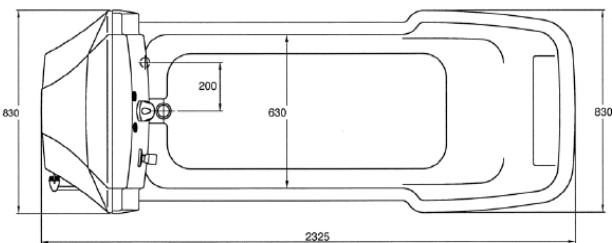

TR 900 vana výškově nastavitelná

TR 900, vana s přátelským a funkčním designem s integrovanou vanou a panelem, umožňujícím jednoduché a pohodlné ovládání. Díky svému hladkému povrchu se velmi snadno udržuje v čistotě. Extra široká skořepina vany v hlavové části nabízí větší prostor pro ruce a ramena a je výhodou při šamponování. Dvojitě jádro vany minimalizuje tepelné ztráty. Vana TR 900 je dodávána s výškově nastavitelnou konstrukcí.

TR 900 modely s vířivkou zlepšují blaho pacienta. Relaxační vířivý efekt stimuluje krevní oběh a napomáhá při mytí pacienta. Sprcha je snadno dosažitelná na pravé straně panelu.

Skrytý čistící systém na modelech van typu C má rukojeť na levé straně panelu a je aktivován speciálním tlačítkem ON/OFF. Pokud není aktivován, systém je mimo dosah, aby se zabránilo zneužití se strany pacienta nebo pečovatele. Díky mnoha zkušenostem byly vyrobeny dotykové tlačítka pro nast. výšky vany a vířivý systém. Vana TR 900 zjednodušuje cyklus koupání pro pečující personál.

TR 900

TR 900 A

TR 900 SS

Specifikace:

délka	2325 mm
šířka	830 mm
výška vany	600 - 1000 mm
výška panelu	1100 - 1500 mm
napájení	230 V, 50 Hz
max. prac. zátěž	150 kg
rám	prášk. nástřik, pozinkovaná ocel

Modely: