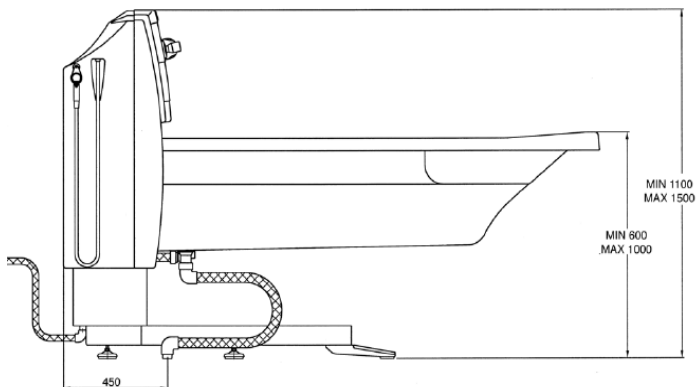

TR 900 vana výškově nastavitelná

TR 900, vana s přátelským a funkčním designem s integrovanou vanou a panelem, umožňujícím jednoduché a pohodlné ovládání. Díky svému hladkému povrchu se velmi snadno udržuje v čistotě. Extra široká skořepina vany v hlavové části nabízí větší prostor pro ruce a ramena a je výhodou při šamponování. Dvojitě jádro vany minimalizuje tepelné ztráty. Vana TR 900 je dodávána s výškově nastavitelnou konstrukcí.

TR 900 modely s vířivkou zlepšují blaho pacienta. Relaxační vířivý efekt stimuluje krevní oběh a napomáhá při mytí pacienta. Sprcha je snadno dosažitelná na pravé straně panelu.

Skrytý čistící systém na modelech van typu C má rukojeť na levé straně panelu a je aktivován speciálním tlačítkem ON/OFF. Pokud není aktivován, systém je mimo dosah, aby se zabránilo zneužití se strany pacienta nebo pečovatele. Díky mnoha zkušenostem byly vyrobeny dotykové tlačítka pro nast. výšky vany a vířivý systém. Vana TR 900 zjednodušuje cyklus koupání pro pečující personál.

TR 900 modely s automatickým plnicím systémem jsou ještě jednodušší a efektivnější pro pečující personál.

Žádné čekání a pozorování při napouštění vany. Pouhým jedním stiskem tlačítka automatického plnicího systému se vana naplní vodou, přičemž je pacient připravován na koupání. Stačí jen stisknout symbol napouštění a nastavit teplotu vody s pomocí termostatického směšovacího ventilu. Pokud je nutné, další voda může být samozřejmě přidána po dosažení přednastavené úrovně automat. plnicího systému. TR 900 má snadné ovládání funkce sprchy a vířivky pomocí dotykových tlačítek se symboly. Osvětlený display oznámí personálu co je na panelu aktivováno, automatický plnicí systém, teplota a vířivka.

TR 900

TR 900 A

TR 900 SS

Specifikace:

délka	2325 mm
šířka	830 mm
výška vany	600 - 1000 mm
výška panelu	1100 - 1500 mm
napájení	230 V, 50 Hz
max. prac. zátěž	150 kg
rám	prášk. nástřik, pozinkovaná ocel

Modely: