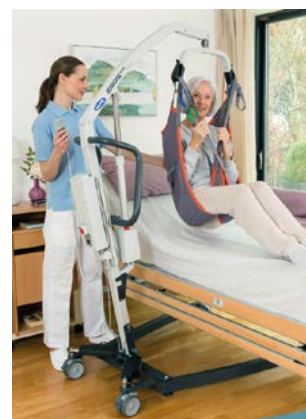

Zvedák Birdie Evo

Zvedák BIRDIE Evo umožňuje pohodlné zvedání a přepravu pacientů v závěsném kurtu. Konstrukčně je navržen tak, aby zajistil uživateli pohodlné složení a rozložení.

- maximální prostor pro uživatele i v nejvyšší poloze
- snadné a pohodlné otáčení v síťovém závěsu
- pedál pro ovládání rozevírání nohou pojezdu
- manuální či elektrické pohotovostní zastavení a spouštění pacienta v případě problému
- možnost rozložení zvedáku bez použití nářadí

Celková cena zvedáku Birdie Evo 28.000,00 Kč.

Zvedák je plně hrazen ZP

pod kódem SÚKL 5001613 sk. 07

předepiše: REH, NEU, ORT, GER, INT + schválení revizním lékařem

Další varianty zvedáků Birdie Evo:

- zvedák Birdie Evo Compact (menší verze)
  vč. dvoubodového ramínka – cena 28.000,00 Kč

Příslušenství částečně hrazená zdravotními pojišťovnami:

kód SÚKL 5005032 sk. 07 závěsný kurt úhrada 3.000,35 Kč

+ doplatek

(*cena za kurt ze standard. materiálu)

předepiše: PRL, REH, NEU, ORT, GER, INT + schválení revizním lékařem

Vzhled a konfigurace výrobku uvedené v tomto propagačním materiálu jsou pouze ilustrativní.
Uvedená cena odpovídá základnímu vybavení výrobku a konečná cena se od této může lišit.
Pro detailní informace kontaktujte společnost SIVAK medical technology s. r. o.

Birdie Evo

1220 mm

640 mm

1020 mm

415 - 1660 mm

40 kg

180 kg

Birdie Evo Compact

1080 mm

520 mm

815 mm

530 - 1590 mm

31 kg

150 kg

Birdie Evo

115 mm

35 mm

455 mm

1400 mm

40 cycles *

Birdie Evo Compact

115 mm

35 mm

455 mm

1070 mm

40 cycles *

Všechny parametry jsou měřeny s kolečky o rozměru 100 mm a dvěma rozpěrnými tyčemi. U koleček o průměru 75 mm snižte výšku o 15 mm.

* Při nabití baterie v rozmezí 100% a 50%

STŘEDISKA firmy SIVAK:

- Na Topolce 1714/1b, 140 00 Praha
- Nádražní 651/82, 701 00 Ostrava
- v CSS Hrabyně, 747 67 Hrabyně

tel./fax: 261 211 788

tel./fax: 596 115 329

tel./fax: 553 775 002

Internetové adresy:

<http://www.sivak.cz>

e-mail: info@sivak.cz

1/2020