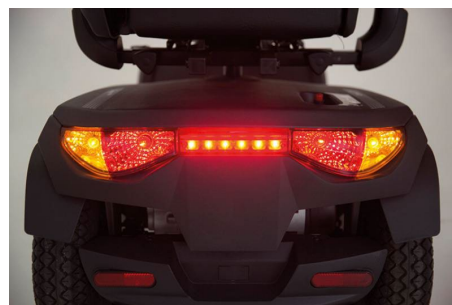

Ilustrační foto!

Ať už vyrážíte do místních obchodů, vyjždíte na delší výlety do města anebo plánujete cestovat ještě dál, **Comet Pro** vás tam vezme v pohodlí, bezpečí a stylově.

Jeho výkonné outdoorové schopnosti spolu s pokročilými bezpečnostními funkcemi zajišťují rychlou, výkonnou a spolehlivou jízdu.

Díky těmto výjimečným jízdám vlastnostem a modernímu designu nabízí Comet Pro výkon v prvotřídním balení.

						
510 mm	Deluxe : 470 mm Premium: 460 mm	Min. 440 mm Max. 515 mm	Deluxe: 490 mm Premium: 630 mm	665 mm - 685 mm	1450 mm	136 kg
						
Environ : 63 kg	160 kg	2 x 12 V/ 75 Ah AGM	2750 mm	100 mm	100 mm	10°
			<ol style="list-style-type: none"> Ochrana proti překlopení Maximální výkon 			
55 km	15 km/h	550 W / 1600 W 2				