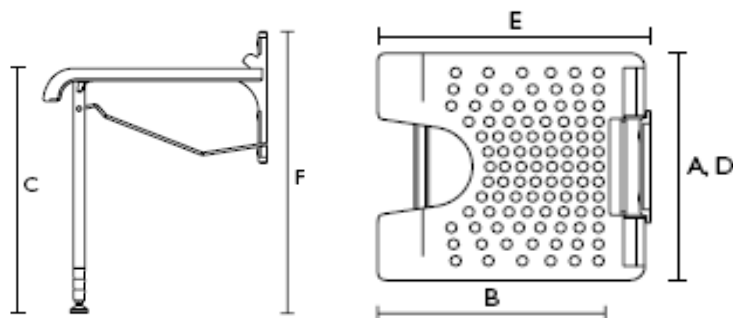

## Sprchovací stolička DOT

- vysoká nosnost 135 kg
- výškově nastavitelná od 40 do 55 cm
- váží pouhých 1,65 kg
- protiskluzové nožičky
- univerzální využití, elegantní design
- antikorozní úprava

Rozměry: šířka sedátka 34 cm, hloubka sedátka 21 cm, celková šířka 36,5 cm, celková hloubka 36,5 cm.

## Sprchovací stolička na stěnu SANSIBAR

- vysoká nosnost 130 kg
- šetří místo, při nevyužívání možnost sklopení
- váha 2,6 kg
- velký hygienický otvor
- výškově nastavitelné nožičky pro ještě větší stabilitu

Rozměry: (A) 40 cm, (B) 41 cm, (C) 46 - 53 cm, (D) 40 cm, (E) 46 cm, (F) 53 - 60 cm

Vzhled a konfigurace výrobku uvedené v tomto propagačním materiálu jsou pouze ilustrativní. Uvedená cena odpovídá základnímu vybavení výrobku a konečná cena se od této může lišit. Pro detailní informace kontaktujte společnost SIVAK medical technology s. r. o.