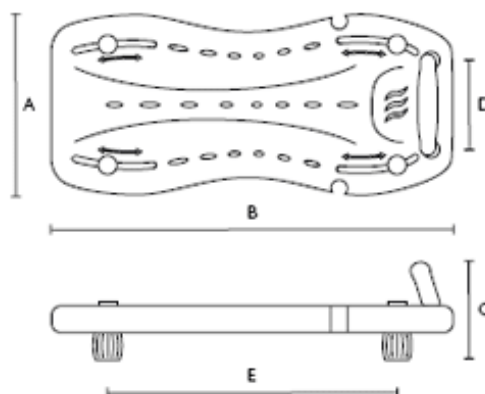

Sedačka na vanu H112 Marina

Sedačka na vanu MARINA zajišťuje díky svému ergonomickému tvaru a robustnímu designu bezpečné a pohodlné použití téměř na každý typ vany. Je voděodolná s protiskluzovou pogumovanou úpravou, má bezpečnostní madlo a čtyři nastavitelné nožičky.

KÓD SÚKL

5019399 sk. 07 **H112 MARINA** sedačka na vanu

Cena 840,00 plná úhrada

*Předepisuje: PRL, REH, NEU, ORT, GER, INT, ORP, PED, REV
+ je nutné schválení revizním lékařem*

Sedačka na vanu H113 Marina XL

Technické údaje:	H112	XL H113
Celková šířka (A)	35 cm	36,5 cm
Celková hloubka (B)	69 cm	79,5 cm
Celková výška (C)	16 cm	16 cm
Šířka, rukojeť (D)	18 cm	18 cm
Rozsah nastavení – vnitřní rozměr (E)	39 – 63 cm	42 – 69 cm
Váha	1,6 kg	2,7 kg
Nosnost	150 kg	200 kg