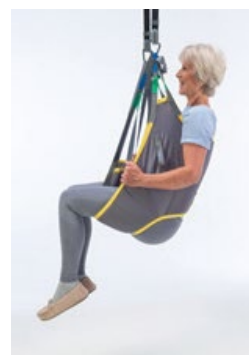

Kurty z nového materiálu s výběrem ze 3 možností: standardní, koupací nebo vyměkčené. Řadu tvoří patnáct modelů, z nichž každý je k dispozici ve velikostech od XS do XL. Všechny závěsné kurty jsou navrženy tak, aby perfektně seděly každému klientovi, ať už má poruchu pohyblivosti nebo potřebuje podporu celého těla a hlavy.

Nízký univerzální kurt

- pacienti s dobrou kontrolou hlavy a trupu umožní volnost pohybu v ramenu a pažích
- používá se velice snadno a je ideální pro převoz pacienta v sedě.

60124073 velikost XS standardní materiál	3 550,00 Kč vč. DPH
60124074 velikost S standardní materiál	3 550,00 Kč vč. DPH
60124075 velikost M standardní materiál	3 550,00 Kč vč. DPH
60124076 velikost L standardní materiál	4 120,00 Kč vč. DPH
60124077 velikost XL standardní materiál	5 350,00 Kč vč. DPH
60124078 velikost XS koupací	3 550,00 Kč vč. DPH
60124079 velikost S koupací	3 550,00 Kč vč. DPH
60124080 velikost M koupací	3 550,00 Kč vč. DPH
60124081 velikost L koupací	4 120,00 Kč vč. DPH
60124082 velikost XL koupací	5 350,00 Kč vč. DPH
60124083 velikost XS vyměkčený	3 950,00 Kč vč. DPH
60124084 velikost S vyměkčený	3 950,00 Kč vč. DPH
60124085 velikost M vyměkčený	3 950,00 Kč vč. DPH
60124086 velikost L vyměkčený	4 450,00 Kč vč. DPH
60124087 velikost XL vyměkčený	5 650,00 Kč vč. DPH