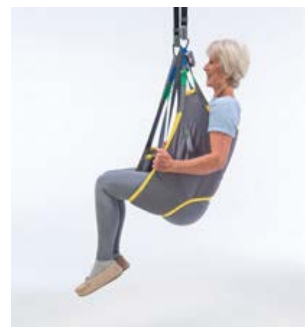

Kurty ke zvedákům

Kurty z nového materiálu s výběrem ze 3 možností: standardní, jemně nebo silně síťované. Řadu tvoří patnáct modelů, z nichž každý je k dispozici ve velikostech od XS do XL; s novým modelem velikosti XXL u univerzálního vysokého kurtu a komfort in Situ. Všechny závěsné kurty jsou navrženy tak, aby perfektně seděly každému klientovi, ať už má poruchu pohyblivosti nebo potřebuje podporu celého těla a hlavy.

Nízký univerzální kurt

- pacienti s dobrou kontrolou hlavy a trupu umožní volnost pohybu v ramenou a pažích
- používá se velice snadno a je ideální pro převoz pacienta v sedě.

60124073 velikost XS std. materiál	3240,00 Kč vč. DPH
60124074 velikost S std. materiál	3240,00 Kč vč. DPH
60124075 velikost M std. materiál	3240,00 Kč vč. DPH
60124076 velikost L std. materiál	3610,00 Kč vč. DPH
60124077 velikost XL std. materiál	4688,00 Kč vč. DPH