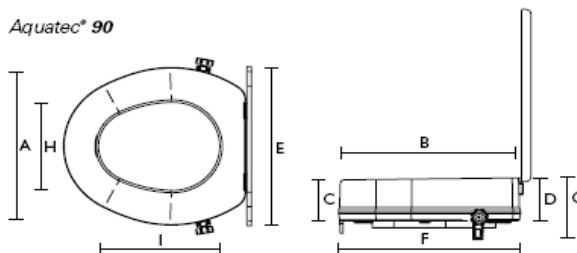

Nástavec na WC Aquatec 90

- zvýšení sedu až o 10 cm
- jednoduché a bezpečné uchycení k záchodové míse
- velké šrouby pro rychlou instalaci a demontáž
- váha 1,1-1,6 kg, nosnost 225 kg, barva bílá

**Nástavec je plně hrazen ZP – kód SÚKL 5001611 sk. 07
v ceně 910,00 Kč**

(A) 36,5 cm, (B) 39,5 cm, (C) 10,5 cm, (D) 11,5 cm, (E) 38 cm,
(F) 41 cm, (G) 12,5 cm, (H) 21 cm, (I) 27 cm

Nástavec na WC Aquatec 900

- velmi rychlá instalace
- individuální nastavení bez použití náradí
- 3 různé výšky sedu 6/10/15cm
- 3 různé sklony (dopředu)
- odklopné ergonomické područky pro podporu při vstávání a nasedání
- váha 5 kg, nosnost 120 kg, barva bílá

**Nástavec je částečně hrazen – kód SÚKL 5001610 sk. 07
částkou 949,90 Kč
+ doplatek klienta 940,00 Kč**

(A) 36 cm, (B) 42,5 cm, (C) 6 cm, (D) 10 cm, (E) 15 cm, (F) 59 cm, (G) 43 cm, (H) 49 cm, (I) 38 cm, (J) 18 cm, (K) 20 cm,
(L) 51 cm, (M) 20,5 cm, (N) 26 cm, (O) 22,5 cm, (P) 28,5 cm, (Q) 42 cm, (R) 44 cm