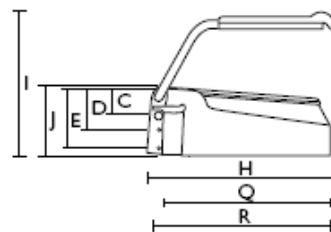

Nástavec na WC Aquatec 90

- zvýšení sedu až o 10 cm
- jednoduché a bezpečné uchycení k záchodové míse
- velké šrouby pro rychlou instalaci a demontáž
- váha 1,1-1,6 kg, nosnost 225 kg, barva bílá

**Nástavec je plně hrazen ZP – kód SÚKL 5001611 sk. 07
v ceně 910,00 Kč**

(A) 36,5 cm, (B) 39,5 cm, (C) 10,5 cm, (D) 11,5 cm, (E) 38 cm,
(F) 41 cm, (G) 12,5 cm, (H) 21 cm, (I) 27 cm

Nástavec na WC Aquatec 900

- velmi rychlá instalace
- individuální nastavení bez použití náradí
- 3 různé výšky sedu 6/10/15cm
- 3 různé sklony (dopředu)
- odklopné ergonomické područky pro podporu při vstávání a nasedání
- váha 5 kg, nosnost 120 kg, barva bílá

**Nástavec je částečně hrazen – kód SÚKL 5001610 sk. 07
částkou 949,90 Kč
+ doplatek klienta 940,00 Kč**

(A) 36 cm, (B) 42,5 cm, (C) 6 cm, (D) 10 cm, (E) 15 cm, (F) 59 cm, (G) 43 cm, (H) 49 cm, (I) 38 cm, (J) 18 cm, (K) 20 cm,
(L) 51 cm, (M) 20,5 cm, (N) 26 cm, (O) 22,5 cm, (P) 28,5 cm, (Q) 42 cm, (R) 44 cm