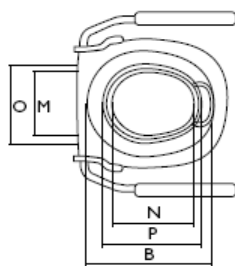

Nástavec na WC Aquatec 90

- zvýšení sedu až o 10 cm
- jednoduché a bezpečné uchycení k záchodové míse
- velké šrouby pro rychlou instalaci a demontáž
- váha 1,1-1,6 kg, nosnost 225 kg, barva bílá

**Nástavec je plně hrazen ZP – kód SÚKL 5001611 sk. 07
v ceně 910,00 Kč**

(A) 36,5 cm, (B) 39,5 cm, (C) 10,5 cm, (D) 11,5 cm, (E) 38 cm,
(F) 41 cm, (G) 12,5 cm, (H) 21 cm, (I) 27 cm

Nástavec na WC Aquatec 900

- velmi rychlá instalace
- individuální nastavení bez použití náradí
- 3 různé výšky sedu 6/10/15cm
- 3 různé sklony (dopředu)
- odklopné ergonomické područky pro podporu při vstávání a nasedání
- váha 5 kg, nosnost 120 kg, barva bílá

**Nástavec je částečně hrazen – kód SÚKL 5001610 sk. 07
částkou 949,90 Kč
+ doplatek klienta 940,00 Kč**

(A) 36 cm, (B) 42,5 cm, (C) 6 cm, (D) 10 cm, (E) 15 cm, (F) 59 cm, (G) 43 cm, (H) 49 cm, (I) 38 cm, (J) 18 cm, (K) 20 cm,
(L) 51 cm, (M) 20,5 cm, (N) 26 cm, (O) 22,5 cm, (P) 28,5 cm, (Q) 42 cm, (R) 44 cm