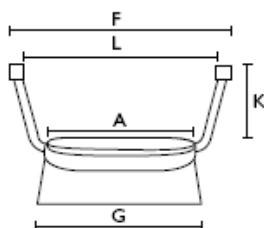

Nástavec na WC Aquatec 90

- zvýšení sedu až o 10 cm
- jednoduché a bezpečné uchycení k záchodové míse
- velké šrouby pro rychlou instalaci a demontáž
- váha 1,1-1,6 kg, nosnost 225 kg, barva bílá

**Nástavec je plně hrazen ZP – kód SÚKL 5001611 sk. 07
v ceně 910,00 Kč**

(A) 36,5 cm, (B) 39,5 cm, (C) 10,5 cm, (D) 11,5 cm, (E) 38 cm,
(F) 41 cm, (G) 12,5 cm, (H) 21 cm, (I) 27 cm

Nástavec na WC Aquatec 900

- velmi rychlá instalace
- individuální nastavení bez použití náradí
- 3 různé výšky sedu 6/10/15cm
- 3 různé sklony (dopředu)
- odklopné ergonomické područky pro podporu při vstávání a nasedání
- váha 5 kg, nosnost 120 kg, barva bílá

**Nástavec je částečně hrazen – kód SÚKL 5001610 sk. 07
částkou 949,90 Kč
+ doplatek klienta 940,00 Kč**

(A) 36 cm, (B) 42,5 cm, (C) 6 cm, (D) 10 cm, (E) 15 cm, (F) 59 cm, (G) 43 cm, (H) 49 cm, (I) 38 cm, (J) 18 cm, (K) 20 cm,
(L) 51 cm, (M) 20,5 cm, (N) 26 cm, (O) 22,5 cm, (P) 28,5 cm, (Q) 42 cm, (R) 44 cm