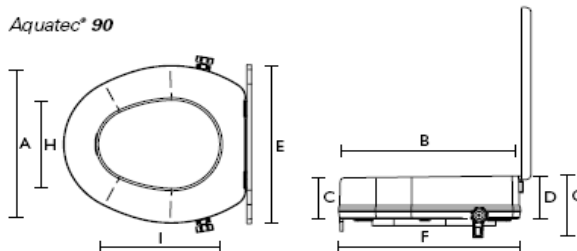

Nástavec na WC Aquatec 90

- zvýšení sedu až o 10 cm
- jednoduché a bezpečné uchycení k WC míse
- velké šrouby pro rychlou instalaci a demontáž
- váha 1,1-1,6 kg, nosnost 225 kg, barva bílá

**Nástavec je plně hrazen ZP – kód SÚKL 5001611 sk. 07
v ceně 910,00 Kč**

(A) 36,5 cm, (B) 39,5 cm, (C) 10,5 cm, (D) 11,5 cm, (E) 38 cm,
(F) 41 cm, (G) 12,5 cm, (H) 21 cm, (I) 27 cm

Nástavec na WC Aquatec 900

- velmi rychlá instalace
- individuální nastavení bez použití náradí
- 3 různé výšky sedu 6/10/15cm
- 3 různé sklon (dopředu)
- odklopné ergonomické područky pro podporu při vstávání a nasedání
- váha 5 kg, nosnost 120 kg, barva bílá

**Nástavec je částečně hrazen – kód SÚKL 5001610 sk. 07
částkou 949,90 Kč
+ doplatek klienta 940,00 Kč**

(A) 36 cm, (B) 42,5 cm, (C) 6 cm, (D) 10 cm, (E) 15 cm, (F) 59 cm, (G) 43 cm, (H) 49 cm, (I) 38 cm, (J) 18 cm, (K) 20 cm,
(L) 51 cm, (M) 20,5 cm, (N) 26 cm, (O) 22,5 cm, (P) 28,5 cm, (Q) 42 cm, (R) 44 cm