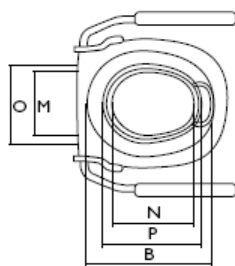

Nástavec na WC Aquatec 90

- zvýšení sedu až o 10 cm
- jednoduché a bezpečné uchycení k WC míse
- velké šrouby pro rychlou instalaci a demontáž
- váha 1,1-1,6 kg, nosnost 225 kg, barva bílá

**Nástavec je plně hrazen ZP – kód SÚKL 5001611 sk. 07
v ceně 910,00 Kč**

(A) 36,5 cm, (B) 39,5 cm, (C) 10,5 cm, (D) 11,5 cm, (E) 38 cm,
(F) 41 cm, (G) 12,5 cm, (H) 21 cm, (I) 27 cm

Nástavec na WC Aquatec 900

- velmi rychlá instalace
- individuální nastavení bez použití náradí
- 3 různé výšky sedu 6/10/15cm
- 3 různé sklon (dopředu)
- odklopné ergonomické područky pro podporu při vstávání a nasedání
- váha 5 kg, nosnost 120 kg, barva bílá

**Nástavec je částečně hrazen – kód SÚKL 5001610 sk. 07
částkou 949,90 Kč
+ doplatek klienta 940,00 Kč**

(A) 36 cm, (B) 42,5 cm, (C) 6 cm, (D) 10 cm, (E) 15 cm, (F) 59 cm, (G) 43 cm, (H) 49 cm, (I) 38 cm, (J) 18 cm, (K) 20 cm,
(L) 51 cm, (M) 20,5 cm, (N) 26 cm, (O) 22,5 cm, (P) 28,5 cm, (Q) 42 cm, (R) 44 cm