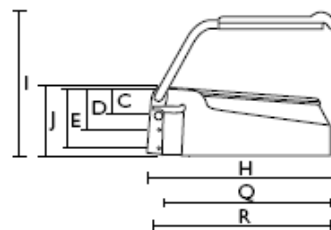

Nástavec na WC Aquatec 90

- zvýšení sedu až o 10 cm
- jednoduché a bezpečné uchycení k WC míse
- velké šrouby pro rychlou instalaci a demontáž
- váha 1,1-1,6 kg, nosnost 225 kg, barva bílá

**Nástavec je plně hrazen ZP – kód SÚKL 5001611 sk. 07
v ceně 910,00 Kč**

(A) 36,5 cm, (B) 39,5 cm, (C) 10,5 cm, (D) 11,5 cm, (E) 38 cm,
(F) 41 cm, (G) 12,5 cm, (H) 21 cm, (I) 27 cm

Nástavec na WC Aquatec 900

- velmi rychlá instalace
- individuální nastavení bez použití náradí
- 3 různé výšky sedu 6/10/15cm
- 3 různé sklon (dopředu)
- odklopné ergonomické područky pro podporu při vstávání a nasedání
- váha 5 kg, nosnost 120 kg, barva bílá

**Nástavec je částečně hrazen – kód SÚKL 5001610 sk. 07
částkou 949,90 Kč
+ doplatek klienta 940,00 Kč**

(A) 36 cm, (B) 42,5 cm, (C) 6 cm, (D) 10 cm, (E) 15 cm, (F) 59 cm, (G) 43 cm, (H) 49 cm, (I) 38 cm, (J) 18 cm, (K) 20 cm,
(L) 51 cm, (M) 20,5 cm, (N) 26 cm, (O) 22,5 cm, (P) 28,5 cm, (Q) 42 cm, (R) 44 cm