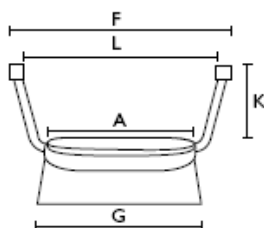

Nástavec na WC Aquatec 90

- zvýšení sedu až o 10 cm
- jednoduché a bezpečné uchycení k WC míse
- velké šrouby pro rychlou instalaci a demontáž
- váha 1,1-1,6 kg, nosnost 225 kg, barva bílá

**Nástavec je plně hrazen ZP – kód SÚKL 5001611 sk. 07
v ceně 910,00 Kč**

(A) 36,5 cm, (B) 39,5 cm, (C) 10,5 cm, (D) 11,5 cm, (E) 38 cm,
(F) 41 cm, (G) 12,5 cm, (H) 21 cm, (I) 27 cm

Nástavec na WC Aquatec 900

- velmi rychlá instalace
- individuální nastavení bez použití náradí
- 3 různé výšky sedu 6/10/15cm
- 3 různé sklon (dopředu)
- odklopné ergonomické područky pro podporu při vstávání a nasedání
- váha 5 kg, nosnost 120 kg, barva bílá

**Nástavec je částečně hrazen – kód SÚKL 5001610 sk. 07
částkou 949,90 Kč
+ doplatek klienta 940,00 Kč**

(A) 36 cm, (B) 42,5 cm, (C) 6 cm, (D) 10 cm, (E) 15 cm, (F) 59 cm, (G) 43 cm, (H) 49 cm, (I) 38 cm, (J) 18 cm, (K) 20 cm,
(L) 51 cm, (M) 20,5 cm, (N) 26 cm, (O) 22,5 cm, (P) 28,5 cm, (Q) 42 cm, (R) 44 cm