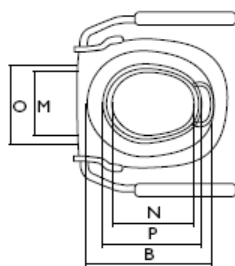

Nástavec na WC Aquatec 90

- zvýšení sedu
- jednoduché a bezpečné uchycení k WC míse:
Nepotřebujete žádné upevňovací prvky nebo kování
- kompaktní a diskrétní: stačí jej zvednout a uložit do koupelnové skříňky nebo zásuvky, když se nepoužívá
- ekologické: vyrobeno ze 47 % z recyklovaného plastu
- váha 1,6 kg, nosnost 225 kg, barva bílá

Rozměry

A 100 mm

B 410 mm

C 411 mm

**kód SÚKL 5001611 sk. 07 plně hrazen
ve výši 921,31 Kč**

Nástavec na WC Aquatec 900

- velmi rychlá instalace
- individuální nastavení bez použití nářadí
- 3 různé výšky sedu 6/10/15cm
- 3 různé sklony (dopředu)
- odklopné ergonomické područky pro podporu při vstávání a nasedání
- váha 5 kg, nosnost 120 kg, barva bílá

**kód SÚKL 5001610 sk. 07 - částečná úhrada
ve výši 925,12 Kč + doplatek klienta 1 062,62 Kč**

(A) 36 cm, (B) 42,5 cm, (C) 6 cm, (D) 10 cm, (E) 15 cm, (F) 59 cm, (G) 43 cm, (H) 49 cm, (I) 38 cm, (J) 18 cm, (K) 20 cm, (L) 51 cm, (M) 20,5 cm, (N) 26 cm, (O) 22,5 cm, (P) 28,5 cm, (Q) 42 cm, (R) 44 cm