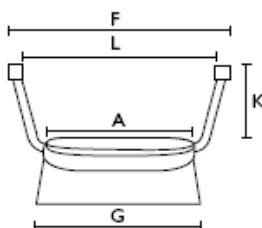

Nástavec na WC Aquatec 90

- zvýšení sedu
- jednoduché a bezpečné uchycení k WC míse:
Nepotřebujete žádné upevňovací prvky nebo kování
- kompaktní a diskrétní: stačí jej zvednout a uložit do koupelnové skříňky nebo zásuvky, když se nepoužívá
- ekologické: vyrobeno ze 47 % z recyklovaného plastu
- váha 1,6 kg, nosnost 225 kg, barva bílá

Rozměry

A 100 mm

B 410 mm

C 411 mm

**kód SÚKL 5001611 sk. 07 plně hrazen
ve výši 921,31 Kč**

Nástavec na WC Aquatec 900

- velmi rychlá instalace
- individuální nastavení bez použití nářadí
- 3 různé výšky sedu 6/10/15cm
- 3 různé sklony (dopředu)
- odklopné ergonomické područky pro podporu při vstávání a nasedání
- váha 5 kg, nosnost 120 kg, barva bílá

**kód SÚKL 5001610 sk. 07 - částečná úhrada
ve výši 925,12 Kč + doplatek klienta 1 062,62 Kč**

(A) 36 cm, (B) 42,5 cm, (C) 6 cm, (D) 10 cm, (E) 15 cm, (F) 59 cm, (G) 43 cm, (H) 49 cm, (I) 38 cm, (J) 18 cm, (K) 20 cm, (L) 51 cm, (M) 20,5 cm, (N) 26 cm, (O) 22,5 cm, (P) 28,5 cm, (Q) 42 cm, (R) 44 cm