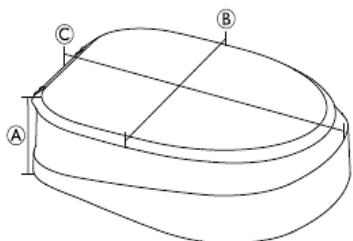

Nástavec na WC Aquatec 90

- zvýšení sedu
- jednoduché a bezpečné uchycení k WC míse:
Nepotřebujete žádné upevňovací prvky nebo kování
- kompaktní a diskrétní: stačí jej zvednout a uložit do koupelnové skříňky nebo zásuvky, když se nepoužívá
- ekologické: vyrobeno ze 47 % z recyklovaného plastu
- váha 1,6 kg, nosnost 225 kg, barva bílá

Rozměry

A 100 mm

B 410 mm

C 411 mm

**kód SÚKL 5001611 sk. 07 plně hrazen
ve výši 921,31 Kč**

Nástavec na WC Aquatec 900

- velmi rychlá instalace
- individuální nastavení bez použití nářadí
- 3 různé výšky sedu 6/10/15cm
- 3 různé sklony (dopředu)
- odklopné ergonomické područky pro podporu při vstávání a nasedání
- váha 5 kg, nosnost 120 kg, barva bílá

**kód SÚKL 5001610 sk. 07 - částečná úhrada
ve výši 925,12 Kč + doplatek klienta 1 062,62 Kč**

(A) 36 cm, (B) 42,5 cm, (C) 6 cm, (D) 10 cm, (E) 15 cm, (F) 59 cm, (G) 43 cm, (H) 49 cm, (I) 38 cm, (J) 18 cm, (K) 20 cm, (L) 51 cm, (M) 20,5 cm, (N) 26 cm, (O) 22,5 cm, (P) 28,5 cm, (Q) 42 cm, (R) 44 cm