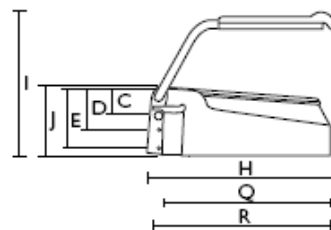

Nástavec na WC Aquatec 90

- zvýšení sedu
- jednoduché a bezpečné uchycení k WC míse:
Nepotřebujete žádné upevňovací prvky nebo kování
- kompaktní a diskrétní: stačí jej zvednout a uložit do koupelnové skříňky nebo zásuvky, když se nepoužívá
- ekologické: vyrobeno ze 47 % z recyklovaného plastu
- váha 1,6 kg, nosnost 225 kg, barva bílá

Rozměry

A 100 mm

B 410 mm

C 411 mm

**kód SÚKL 5001611 sk. 07 plně hrazen
ve výši 921,31 Kč**

Nástavec na WC Aquatec 900

- velmi rychlá instalace
- individuální nastavení bez použití nářadí
- 3 různé výšky sedu 6/10/15cm
- 3 různé sklony (dopředu)
- odklopné ergonomické područky pro podporu při vstávání a nasedání
- váha 5 kg, nosnost 120 kg, barva bílá

**kód SÚKL 5001610 sk. 07 - částečná úhrada
ve výši 925,12 Kč + doplatek klienta 1 062,62 Kč**

(A) 36 cm, (B) 42,5 cm, (C) 6 cm, (D) 10 cm, (E) 15 cm, (F) 59 cm, (G) 43 cm, (H) 49 cm, (I) 38 cm, (J) 18 cm, (K) 20 cm, (L) 51 cm, (M) 20,5 cm, (N) 26 cm, (O) 22,5 cm, (P) 28,5 cm, (Q) 42 cm, (R) 44 cm