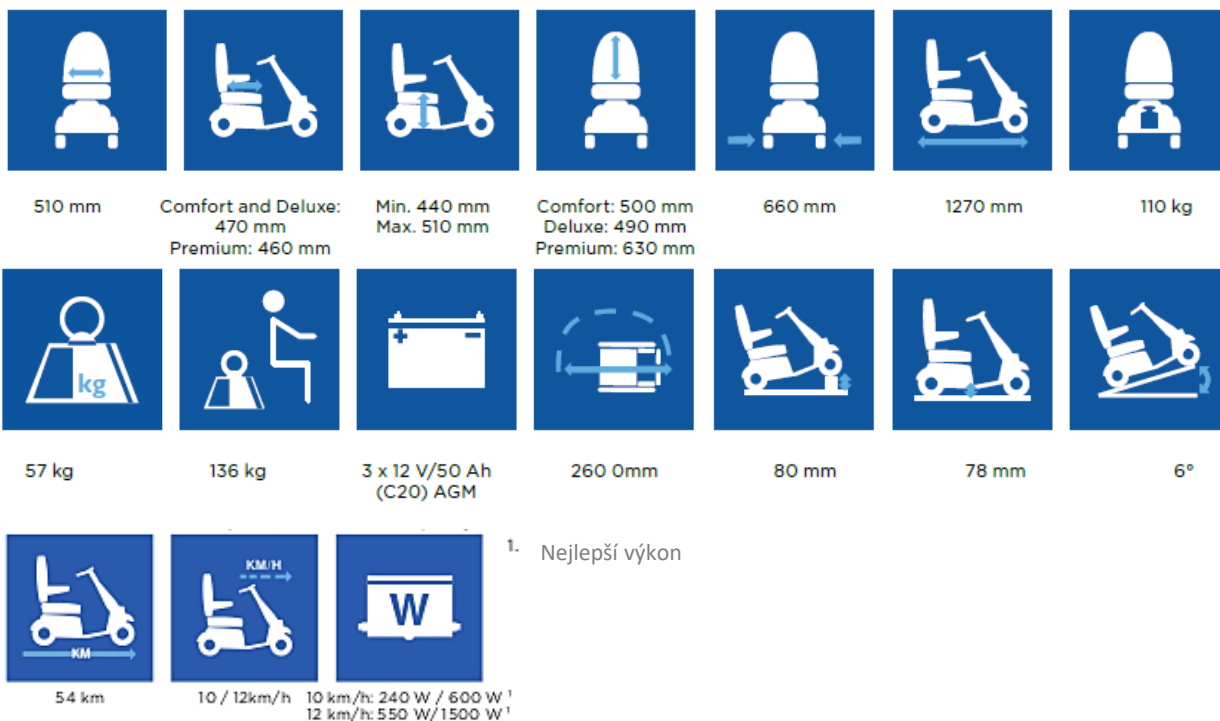

Orion Metro