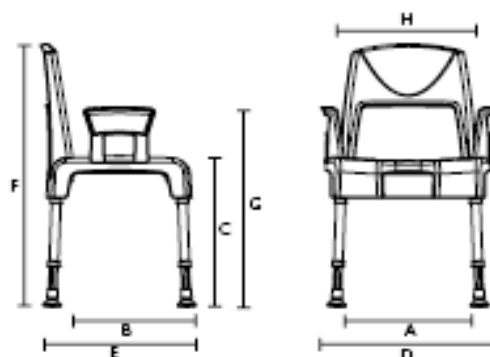

## Sprchovací a toaletní židle PICO

- modulární systém sprchovací židle
- možnost výběru z několika variant
- velký hygienický otvor
- výškově nastavitelné nožky s gumovým zakončením
- jednoduchá a rychlá montáž
- nosnost max. 160 kg
- váha kompletní židle 4,8 kg

Pico 3v1  
s područkami, zádovou opěrkou včetně WC nádoby  
obj. č. 1525887

stolička s výřezem  
obj. č. 9.20.001

stolička s područkami  
a s výřezem  
obj. č. 9.21.001

Pico s područkami a s výřezem  
obj. č. 9.22.001

Rozměry:

(A) 43 cm, (B) 42 cm, (C) 42,5 – 57,5 cm,  
(D) 57,5 cm, (E) 52 cm, (F) 82,5 – 97,5 cm,  
(G) 60,5 – 75,5 cm, (H) 43 cm

*Jedná se o zdravotnické prostředky. Vzhled a konfigurace výrobku uvedené v tomto propagačním materiálu jsou pouze ilustrativní. Uvedená cena odpovídá základnímu vybavení výrobku a konečná cena se od této může lišit. Pro detailní informace kontaktujte společnost SIVAK medical technology s. r. o.*