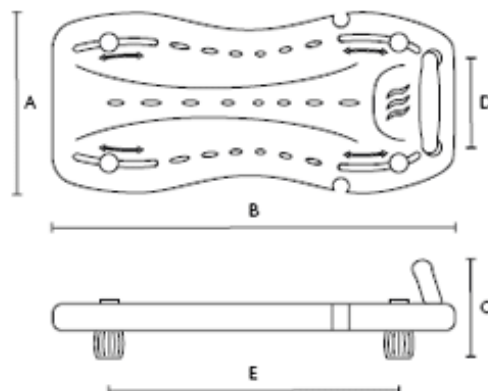

Sedačka na vanu H112 Marina

Sedačka na vanu MARINA zajišťuje díky svému ergonomickému tvaru a robustnímu designu bezpečné a pohodlné použití téměř na každý typ vany. Je voděodolná s protiskluzovou pogumovanou úpravou, má bezpečnostní madlo a čtyři nastavitelné nožičky.

Sedačka na vanu H113 Marina XL

| Technické údaje: | H112 | XL H113 |
|---------------------------------------|------------|------------|
| Celková šířka (A) | 35 cm | 36,5 cm |
| Celková hloubka (B) | 69 cm | 79,5 cm |
| Celková výška (C) | 16 cm | 16 cm |
| Šířka, rukojeť (D) | 18 cm | 18 cm |
| Rozsah nastavení – vnitřní rozměr (E) | 39 – 63 cm | 42 – 69 cm |
| Váha | 1,6 kg | 2,7 kg |
| Nosnost | 150 kg | 200 kg |