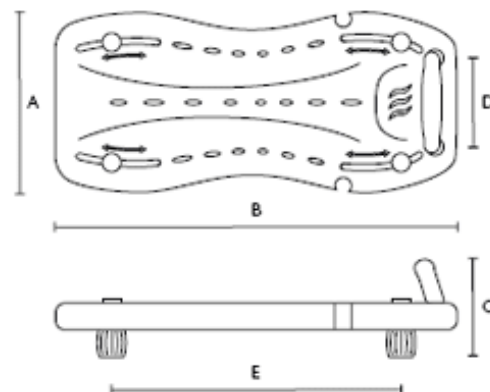

Sedačka na vanu H112 Marina

Sedačka na vanu MARINA zajišťuje díky svému ergonomickému tvaru a robustnímu designu bezpečné a pohodlné použití téměř na každý typ vany. Je voděodolná s protiskluzovou pogumovanou úpravou, má bezpečnostní madlo a čtyři nastavitelné nožičky.

Sedačka na vanu H113 Marina XL

Technické údaje:	H112	XL H113
Celková šířka (A)	35 cm	36,5 cm
Celková hloubka (B)	69 cm	79,5 cm
Celková výška (C)	16 cm	16 cm
Šířka, rukojeť (D)	18 cm	18 cm
Rozsah nastavení – vnitřní rozměr (E)	39 – 63 cm	42 – 69 cm
Váha	1,6 kg	2,7 kg
Nosnost	150 kg	200 kg