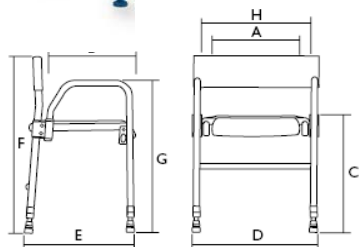

Rozměry: (A) 40 cm, (B) 41 cm, (C) 46 - 53 cm, (D) 40 cm, (E) 46 cm, (F) 53 - 60 cm

Sprchovací stolička na stěnu R8802

- šetří místo, při nevyužívání možnost sklopení
- anatomicky tvarovaný sedák
- rychlá montáž (jen 3 šrouby)
- nosnost max. 135 kg
- váha 4,8 kg

Rozměry: (A) 38 cm, (B) 37 cm, (C) 38,5 cm, (D) 47 cm, (E) 18 cm

Sprchovací stolička na stěnu R8804-60

- šetří místo, při nevyužívání možnost sklopení
- anatomicky tvarovaný sedák
- područky pro bezpečné držení, odklopné
- nosnost max. 135 kg
- váha 9 kg

Rozměry: (A) 38 cm, (B) 37 cm, (C) 44 - 55 cm, (D) 54,5 cm, (E) 47 cm, (F) 77 - 88 cm, (G) 70 - 81 cm, (H) 15 cm, (I) 18 cm, (J) 46 cm

Sprchovací židle GALAXY

- výškově nastavitelná, skládací
- ergonomicky tvarovaný sedák, s nebo bez hyg. otvoru
- měkká zádová opěrka zajišťuje uživateli větší podporu
- nosnost max. 100 kg
- váha 7,5 kg

Rozměry: (A) 40 cm, (B) 34,5 cm, (C) 47 - 62 cm, (D) 58 cm, (E) 46 cm, (F) 84 - 99 cm, (G) 63 - 78 cm, (H) 51 cm

GALAXY s hygienickým otvorem
GALAXY bez hygienického otvoru

Sprchovací a toaletní židle PICO