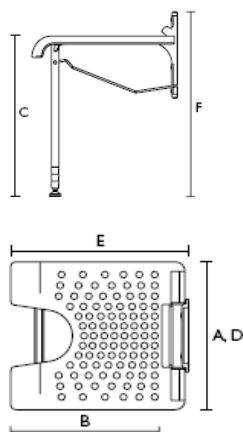

Sprchovací stolička DOT

- vysoká nosnost 135 kg
- výškově nastavitelná od 40 do 55 cm
- váží pouhých 1,65 kg
- protiskluzové nožičky
- univerzální využití, elegantní design
- antikoroziční úprava

Rozměry: šířka sedátka 34 cm, hloubka sedátka 21 cm, celková šířka 36,5 cm, celková hloubka 36,5 cm.

Sprchovací stolička na stěnu SANSIBAR

- vysoká nosnost 130 kg
- šetří místo, při nevyužívání možnost sklopení
- váha 2,6 kg
- velký hygienický otvor
- výškově nastavitelné nožičky pro ještě větší stabilitu

Rozměry: (A) 40 cm, (B) 41 cm, (C) 46 - 53 cm, (D) 40 cm, (E) 46 cm, (F) 53 - 60 cm

Sprchovací stolička na stěnu R8802

- šetří místo, při nevyužívání možnost sklopení
- anatomicky tvarovaný sedák
- rychlá montáž (jen 3 šrouby)
- nosnost max. 135 kg
- váha 4,8 kg

Rozměry: (A) 38 cm, (B) 37 cm, (C) 38,5 cm, (D) 47 cm, (E) 18 cm

Sprchovací stolička na stěnu R8804-60

- šetří místo, při nevyužívání možnost sklopení
- anatomicky tvarovaný sedák
- područky pro bezpečné držení, odklopné
- nosnost max. 135 kg
- váha 9 kg