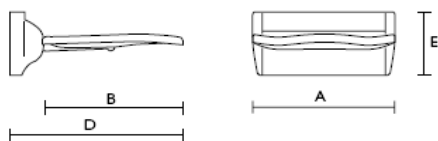

Sprchovací stolička DOT

- vysoká nosnost 135 kg
- výškově nastavitelná od 40 do 55 cm
- váží pouhých 1,65 kg
- protiskluzové nožičky
- univerzální využití, elegantní design
- antikoroziční úprava

Rozměry: šířka sedátka 34 cm, hloubka sedátka 21 cm, celková šířka 36,5 cm, celková hloubka 36,5 cm.

Sprchovací stolička na stěnu SANSIBAR

- vysoká nosnost 130 kg
- šetří místo, při nevyužívání možnost sklopení
- váha 2,6 kg
- velký hygienický otvor
- výškově nastavitelné nožičky pro ještě větší stabilitu

Rozměry: (A) 40 cm, (B) 41 cm, (C) 46 - 53 cm, (D) 40 cm, (E) 46 cm, (F) 53 - 60 cm

Sprchovací stolička na stěnu R8802

- šetří místo, při nevyužívání možnost sklopení
- anatomicky tvarovaný sedák
- rychlá montáž (jen 3 šrouby)
- nosnost max. 135 kg
- váha 4,8 kg

Rozměry: (A) 38 cm, (B) 37 cm, (C) 38,5 cm, (D) 47 cm, (E) 18 cm

Sprchovací stolička na stěnu R8804-60

- šetří místo, při nevyužívání možnost sklopení
- anatomicky tvarovaný sedák
- područky pro bezpečné držení, odklopné
- nosnost max. 135 kg
- váha 9 kg