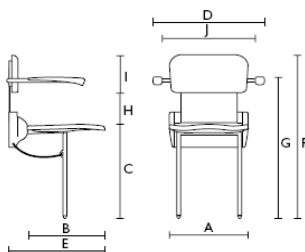

Sprchovací stolička DOT

- vysoká nosnost 135 kg
- výškově nastavitelná od 40 do 55 cm
- váží pouhých 1,65 kg
- protiskluzové nožičky
- univerzální využití, elegantní design
- antikoroziční úprava

Rozměry: šířka sedátka 34 cm, hloubka sedátka 21 cm, celková šířka 36,5 cm, celková hloubka 36,5 cm.

Rozměry: (A) 40 cm, (B) 41 cm, (C) 46 - 53 cm, (D) 40 cm, (E) 46 cm, (F) 53 - 60 cm

Sprchovací stolička na stěnu R8802

- šetří místo, při nevyužívání možnost sklopení
- anatomicky tvarovaný sedák
- rychlá montáž (jen 3 šrouby)
- nosnost max. 135 kg
- váha 4,8 kg

Rozměry: (A) 38 cm, (B) 37 cm, (C) 38,5 cm, (D) 47 cm, (E) 18 cm

Sprchovací stolička na stěnu R8804-60

- šetří místo, při nevyužívání možnost sklopení
- anatomicky tvarovaný sedák
- područky pro bezpečné držení, odklopné
- nosnost max. 135 kg
- váha 9 kg

Rozměry: (A) 38 cm, (B) 37 cm, (C) 44 - 55 cm, (D) 54,5 cm, (E) 47 cm, (F) 77 - 88 cm, (G) 70 - 81 cm, (H) 15 cm, (I) 18 cm, (J) 46 cm

Sprchovací židle GALAXY

- výškově nastavitelná, skládací
- ergonomicky tvarovaný sedák, s nebo bez hyg. otvoru
- měkká zádová opěrka zajišťuje uživateli větší podporu
- nosnost max. 100 kg
- váha 7,5 kg