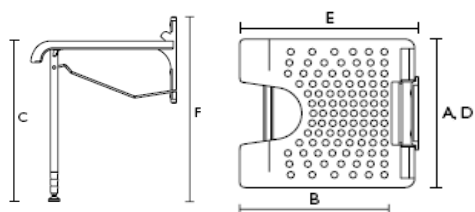

## Sprchovací stolička DOT

- vysoká nosnost 135 kg
- výškově nastavitelná od 40 do 55 cm
- váží pouhých 1,65 kg
- protiskluzové nožičky
- univerzální využití, elegantní design
- antikorozní úprava

Rozměry: šířka sedátka 34 cm, hloubka sedátka 21 cm,  
celková šířka 36,5 cm, celková hloubka 36,5 cm.

## Sprchovací stolička na stěnu SANSIBAR

- vysoká nosnost 130 kg
- šetří místo, při nevyužívání možnost sklopení
- váha 2,6 kg
- velký hygienický otvor
- výškově nastavitelné nožičky pro ještě větší stabilitu

Rozměry: (A) 40 cm, (B) 41 cm, (C) 46 - 53 cm, (D) 40 cm,  
(E) 46 cm, (F) 53 – 60 cm

## Sprchovací stolička na stěnu Futura R8802

- šetří místo, při nevyužívání možnost sklopení
- anatomicky tvarovaný sedák
- rychlá montáž (jen 3 šrouby)
- nosnost max. 135 kg
- váha 4,8 kg

Rozměry: (A) 38 cm, (B) 37 cm, (C) 38,5 cm, (D) 47 cm, (E) 18 cm