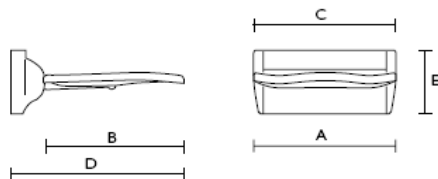

## Sprchovací stolička DOT

- vysoká nosnost 135 kg
- výškově nastavitelná od 40 do 55 cm
- váží pouhých 1,65 kg
- protiskluzové nožičky
- univerzální využití, elegantní design
- antikorozní úprava

Rozměry: šířka sedátka 34 cm, hloubka sedátka 21 cm,  
celková šířka 36,5 cm, celková hloubka 36,5 cm.

## Sprchovací stolička na stěnu SANSIBAR

- vysoká nosnost 130 kg
- šetří místo, při nevyužívání možnost sklopení
- váha 2,6 kg
- velký hygienický otvor
- výškově nastavitelné nožičky pro ještě větší stabilitu

Rozměry: (A) 40 cm, (B) 41 cm, (C) 46 - 53 cm, (D) 40 cm,  
(E) 46 cm, (F) 53 – 60 cm

## Sprchovací stolička na stěnu Futura R8802

- šetří místo, při nevyužívání možnost sklopení
- anatomicky tvarovaný sedák
- rychlá montáž (jen 3 šrouby)
- nosnost max. 135 kg
- váha 4,8 kg

Rozměry: (A) 38 cm, (B) 37 cm, (C) 38,5 cm, (D) 47 cm, (E) 18 cm