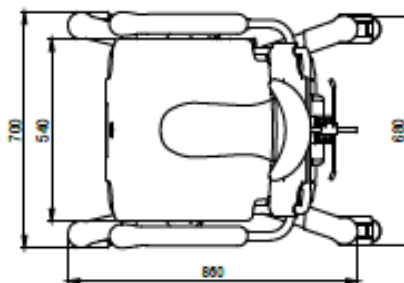

Model 0521000
s rovnými područkami

Příslušenství / volby:

- nastavitelná a sklopná opěrka nohou
- toaletní mísa s víkem

Model 0521010
s předním zavíráním

Nabízené modely:

0521000 s rovnými područkami

0521010 s předním zavíráním