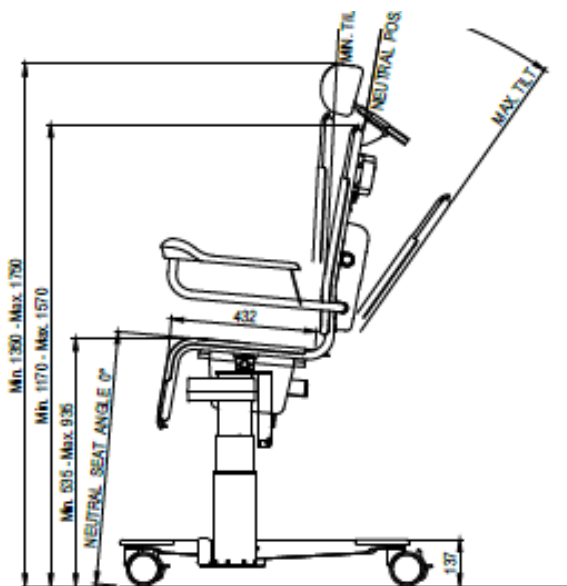

Specifikace:

rozsah zdvihu:	40 cm
nosnost:	200 kg
Naklonění dozadu:	25 stupňů
Naklonění dopředu:	7 stupňů
materiál:	prášk. barva, pozink. a nerezová ocel
kolečka:	dvojitá kolečka Ø 10 cm (4") s pojistnými brzdami,
ovládání:	ruční ovládání pro nastavení výšky a sklonu
Baterie:	vyjímatelná a dobíjecí, 24 V

Model 0521000
s rovnými područkami

Příslušenství / volby:

- nastavitelná a sklopná opěrka nohou
- toaletní mísa s víkem

Model 0521010
s předním zavíráním

Nabízené modely:

0521000 s rovnými područkami

0521010 s předním zavíráním

Vzhled a konfigurace výrobku uvedené v tomto propagačním materiálu jsou pouze ilustrativní. Uvedená cena odpovídá základnímu vybavení výrobku a konečná cena se od této může lišit. Pro detailní informace kontaktujte společnost SIVAK medical technology s. r. o.