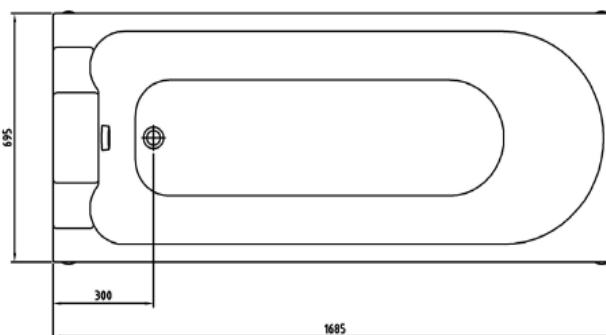

Díky možnosti výškového nastavení lze vanu nastavit na správnou pracovní výšku. Volný prostor pod vanou umožňuje použití různých typů zvedáků a snadné čištění podlahy.

Vlastnosti:

- velmi rychlý a tichý chod při nastavení výšky
- nastavování výšky lze pomocí ručního ovládní ovládat na obou stranách
- otočný ventil pro vypouštění vody
- výrobcem instalovaný termostat reguluje teplotu napouštěné vody a vody ze sprchy
- sprch. rukojeť je opatřena měkkou gumovou výstupní tryskou, která se snadno čistí
- odtok může být veden do podlahy či stěny
- nastavitelné nožky zvyšují bezpečnost a pohodlí v případě nerovných podlah
- skořepina vany je vyrobena ze skelného vlákna, spodní rám je pozinkován

Doplňky:

- termostat
- sprcha

Specifikace:

délka	1685 mm
šířka	695 mm
výška vany	660 – 960 mm
max. nosnost	150 kg
ruční ovladač pro nastavení výšky	
napájení	230 V, 50 Hz

nastavitelné nožky

ruční ovládní

vana může být vybavena termostatem