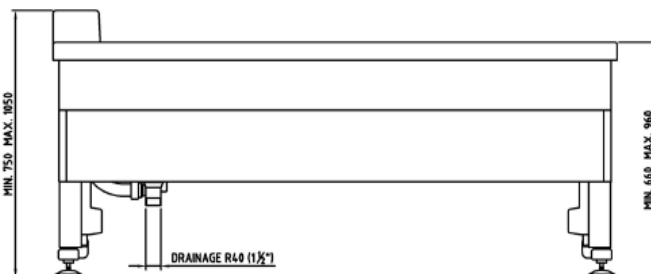

Díky možnosti výškového nastavení lze vanu nastavit na správnou pracovní výšku. Volný prostor pod vanou umožňuje použití různých typů zvedáků a snadné čištění podlahy.

Vlastnosti:

- velmi rychlý a tichý chod při nastavení výšky
- nastavování výšky lze pomocí ručního ovládní ovládat na obou stranách
- otočný ventil pro vypouštění vody
- výrobcem instalovaný termostat reguluje teplotu napouštěné vody a vody ze sprchy
- sprch. rukojeť je opatřena měkkou gumovou výstupní tryskou, která se snadno čistí
- odtok může být veden do podlahy či stěny
- nastavitelné nožky zvyšují bezpečnost a pohodlí v případě nerovných podlah
- skořepina vany je vyrobena ze skelného vlákna, spodní rám je pozinkován

Doplňky:

- termostat
- sprcha

Specifikace:

délka	1685 mm
šířka	695 mm
výška vany	660 – 960 mm
max. nosnost	150 kg
ruční ovladač pro nastavení výšky	
napájení	230 V, 50 Hz

nastavitelné nožky

ruční ovládní

vana může být vybavena termostatem