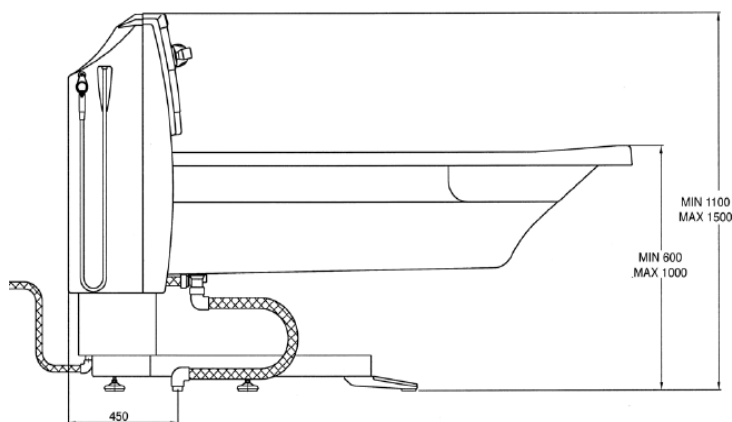

TR 900 vana výškově nastavitelná

TR 900 - vana s přátelským a funkčním designem s integrovanou vanou a panelem, umožňujícím jednoduché a pohodlné ovládání. Díky svému hladkému povrchu se velmi snadno udržuje v čistotě. Extra široká skořepina vany v hlavové části nabízí větší prostor pro ruce a ramena a je výhodou při šamponování. Dvojitě jádro vany minimalizuje tepelné ztráty. Vana **TR 900** je dodávána s výškově nastavitelnou konstrukcí.

TR 900 modely s vířivkou. Relaxační vířivý efekt stimuluje krevní oběh a napomáhá při mytí pacienta. Sprcha je snadno dosažitelná na pravé straně panelu.

Skrytý čistící systém na modelech van typu C má rukojeť na levé straně panelu a je aktivován speciálním tlačítkem ON/OFF. Pokud není aktivován, systém je mimo dosah, aby se zabránilo zneužití se strany pacienta nebo pečovatele. Díky mnoha zkušenostem byla vyrobena dotyková tlačítka pro nastavení výšky vany a vířivý systém. Vana TR 900 zjednodušuje cyklus koupání pro pečující personál.

TR 900 modely s automatickým plnicím systémem. Žádné čekání při napouštění vany. Pouhým jedním stiskem tlačítka automatického plnicího systému se vana naplní vodou, přičemž je pacient připravován na koupání. Stačí jen stisknout symbol napouštění a nastavit teplotu vody s pomocí termostatického směšovacího ventilu. Pokud je nutné, další voda může být samozřejmě přidána po dosažení přednastavené úrovně automatického plnicího systému. TR 900 má snadné ovládání funkce sprchy a vířivky pomocí dotykových tlačítek se symboly. Osvětlený displej oznámí personálu, co je na panelu aktivováno: automatický plnicí systém, teplota a vířivka.

Jana Masaryka 1713
500 12 Hradec Králové
Tel.: 495 220 684
E-mail: info@sivak.cz
www.sivak.cz

TR 900

TR 900 A

TR 900 SS

Specifikace:

délka	2325 mm
šířka	830 mm
výška vany	600 - 1000 mm
výška panelu	1100 - 1500 mm
napájení	230 V, 50 Hz
max. prac. zátěž	150 kg
rám	prášk. nástřik, pozinkovaná ocel