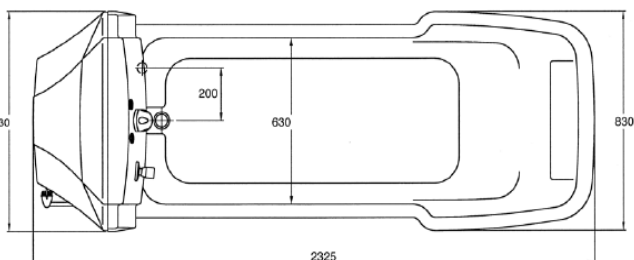

TR 900 vana výškově nastavitelná

TR 900 - vana s přátelským a funkčním designem s integrovanou vanou a panelem, umožňujícím jednoduché a pohodlné ovládání. Díky svému hladkému povrchu se velmi snadno udržuje v čistotě. Extra široká skořepina vany v hlavové části nabízí větší prostor pro ruce a ramena a je výhodou při šamponování. Dvojitě jádro vany minimalizuje tepelné ztráty. Vana **TR 900** je dodávána s výškově nastavitelnou konstrukcí.

TR 900 modely s vířivkou. Relaxační vířivý efekt stimuluje krevní oběh a napomáhá při mytí pacienta. Sprcha je snadno dosažitelná na pravé straně panelu.

Skrytý čistící systém na modelech van typu C má rukojeť na levé straně panelu a je aktivován speciálním tlačítkem ON/OFF. Pokud není aktivován, systém je mimo dosah, aby se zabránilo zneužití se strany pacienta nebo pečovatele. Díky mnoha zkušenostem byla vyrobena dotyková tlačítka pro nastavení výšky vany a vířivý systém. Vana TR 900 zjednodušuje cyklus koupání pro pečující personál.

Jana Masaryka 1713
500 12 Hradec Králové
Tel.: 495 220 684
E-mail: info@sivak.cz
www.sivak.cz

TR 900

TR 900 A

TR 900 SS

Specifikace:

délka	2325 mm
šířka	830 mm
výška vany	600 - 1000 mm
výška panelu	1100 - 1500 mm
napájení	230 V, 50 Hz
max. prac. zátěž	150 kg
rám	prášk. nástřik, pozinkovaná ocel