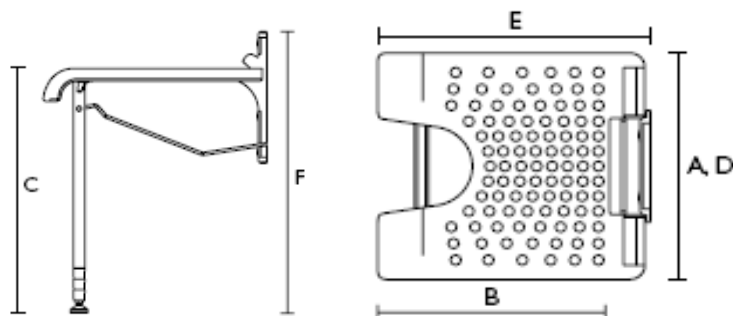

Sprchovací stolička DOT

- vysoká nosnost 135 kg
- výškově nastavitelná od 40 do 55 cm
- váží pouhých 1,65 kg
- protiskluzové nožičky
- univerzální využití, elegantní design
- antikorozní úprava

Rozměry: šířka sedátka 34 cm, hloubka sedátka 21 cm,
celková šířka 36,5 cm, celková hloubka 36,5 cm.

Sprchovací stolička na stěnu SANSIBAR

- vysoká nosnost 130 kg
- šetří místo, při nevyužívání možnost sklopení
- váha 2,6 kg
- velký hygienický otvor
- výškově nastavitelné nožičky pro ještě větší stabilitu

Rozměry: (A) 40 cm, (B) 41 cm, (C) 46 - 53 cm, (D) 40 cm,
(E) 46 cm, (F) 53 - 60 cm

Vzhled a konfigurace výrobku uvedené v tomto propagačním materiálu jsou pouze ilustrativní. Uvedená cena odpovídá základnímu vybavení výrobku a konečná cena se od této může lišit. Pro detailní informace kontaktujte společnost SIVAK medical technology s. r. o.