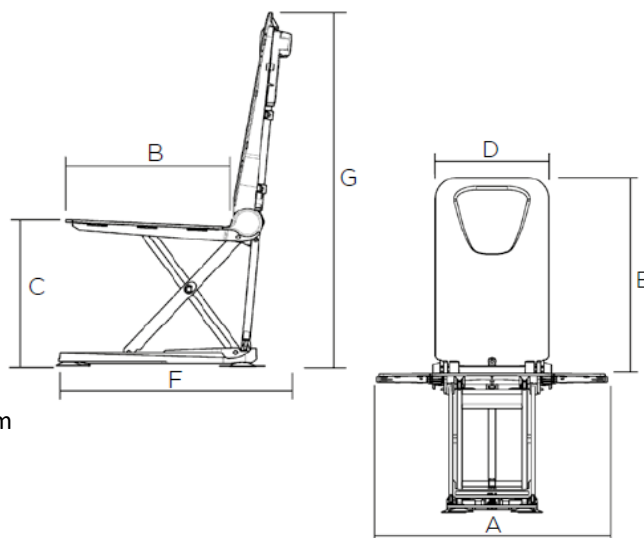

ORCA vanový zvedák

Orca je stabilní vanový zvedák se zesíleným zvedacím křížem a základovou deskou. Jeho předností je bezúdržbový pohon a výkonný a tichý chod. Zádová opěrka může být snížena na 40°. Zvedák zajišťuje velmi snadné a bezpečné koupání.

Technické údaje (ORCA):

| | |
|---|--------------|
| Šířka bez postranic | 37,5 cm |
| Šířka sedačky s postranicemi (A) | 71,5 cm |
| Hloubka sedu (B) | 59 cm |
| Výška sedu max. (C) | 42 cm |
| Výška sedu min. | 6 cm |
| Šířka opěrky zad (D) | 36 cm |
| Výška opěrky zad (E) | 66,5 cm |
| Celková hloubka (zád. opěrka vzpřímená) (F) | 65 cm |
| Celková hloubka (zád. opěrka nakloněná) | 92 cm |
| Celková výška s opěrkou zad (G) | 107,5 cm |
| Plocha základny | 58 x 29,5 cm |
| Celková hmotnost bez ruč. ovládání | 10,8 kg |
| Váha sedáku | 6,6 kg |
| Váha zádové opěry | 4,2 kg |
| Váha ručního ovladače | 0,4 kg |
| Nosnost | 140 kg |
| Sklon zádové opěrky max. | 40° |
| Barva | bílá |