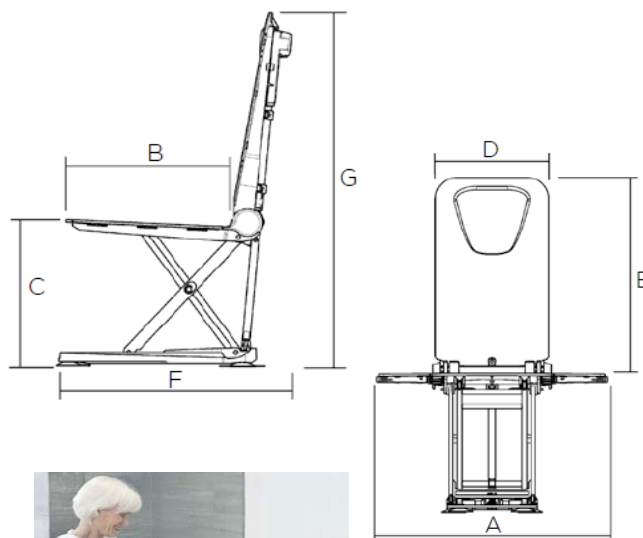

1 379,90

137,99

Technické údaje (ORCA):

Šířka bez postranic	37,5 cm
Šířka sedačky s postranicemi (A)	71,5 cm
Hloubka sedu (B)	59 cm
Výška sedu max. (C)	42 cm
Výška sedu min.	6 cm
Šířka opěrky zad (D)	36 cm
Výška opěrky zad (E)	66,5 cm
Celková hloubka (zád. opěrka vzpřímená) (F)	65 cm
Celková hloubka (zád. opěrka nakloněná)	92 cm
Celková výška s opěrkou zad (G)	107,5 cm
Plocha základny	58 x 29,5 cm
Celková hmotnost bez ruč. ovládání	10,8 kg
Váha sedáku	6,6 kg
Váha zádové opěry	4,2 kg
Váha ručního ovladače	0,4 kg
Nosnost	140 kg
Sklon zádové opěrky max.	40°
Barva	bílá