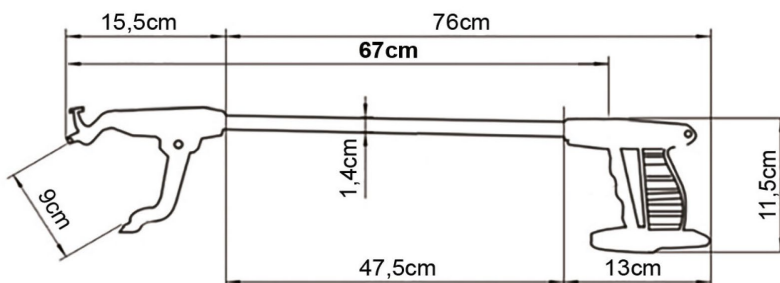

Podavače

Pomocné hliníkové podavače jsou vhodné pro klienty, kteří mají potíže s uchopením a držení předmětů kvůli nadměrné hmotnosti nebo problémům s pohyblivostí. S pomocným podavačem můžete uchopit předměty, které jsou mimo váš dosah. Umožňuje také uchopit předměty z podlahy nebo z vysoké skříně bez ohýbání nebo natahování. K získání předmětu je zapotřebí jen malé síly. Zatáhněte za rukojeť a uchopte předmět. Vidlice je potažena protiskluzovou gumou pro bezpečné uchopení předmětu.

U podavače AU120 je hlava opatřena háčkem pro dosažení např. oblečení a malým magnetem pro přitahování kovových předmětů. Nezvedejte předměty o hmotnosti vyšší než 2 kg.

Technické údaje:	AU122	AU120
Pracovní délka	71 cm	67 cm
Celková délka	82 cm	76 cm
Otevřená hlava	10 cm	9 cm
Maximální hmotnost zvedaného předmětu	2 kg	2 kg

PODAVAČ AU122 – 71 CM

PODAVAČ AU120 – 67 CM

Vzhled a konfigurace výrobku uvedené v tomto propagačním materiálu jsou pouze ilustrativní.
Uvedená cena odpovídá základnímu vybavení výrobku a konečná cena se od této může lišit.
Pro detailní informace kontaktujte společnost SIVAK medical technology s. r. o.