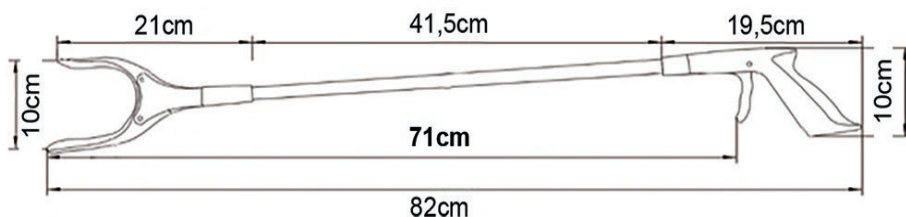

U podavače AU120 je hlava opatřena háčkem pro dosažení např. oblečení a malým magnetem pro přitahování kovových předmětů. Nezvedejte předměty o hmotnosti vyšší než 2 kg.

Technické údaje:	AU122	AU120
Pracovní délka	71 cm	67 cm
Celková délka	82 cm	76 cm
Otevřená hlava	10 cm	9 cm
Maximální hmotnost zvedaného předmětu	2 kg	2 kg

PODAVAČ AU122 – 71 CM

PODAVAČ AU120 – 67 CM

Vzhled a konfigurace výrobku uvedené v tomto propagačním materiálu jsou pouze ilustrativní.
Uvedená cena odpovídá základnímu vybavení výrobku a konečná cena se od této může lišit.
Pro detailní informace kontaktujte společnost SIVAK medical technology s. r. o.