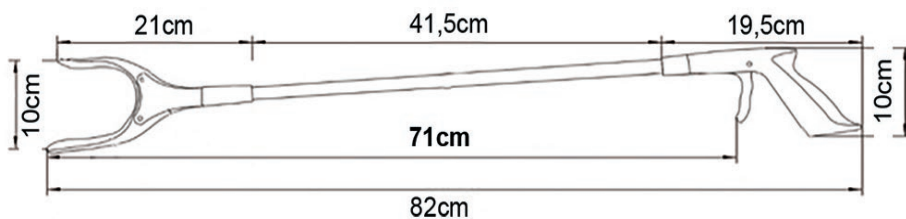

U podavače AU120 je hlava opatřena háčkem pro dosažení např. oblečení a malým magnetem pro přitahování kovových předmětů. Nezvedejte předměty o hmotnosti vyšší než 2 kg.

Technické údaje:

	AU122	AU120
Pracovní délka	71 cm	67 cm
Celková délka	82 cm	76 cm
Otevřená hlava	10 cm	9 cm
Maximální hmotnost zvedaného předmětu	2 kg	2 kg

PODAVAČ AU122 – 71 CM

PODAVAČ AU120 – 67 CM

Vzhled a konfigurace výrobku uvedené v tomto propagačním materiálu jsou pouze ilustrativní.

Uvedená cena odpovídá základnímu vybavení výrobku a konečná cena se od této může lišit.