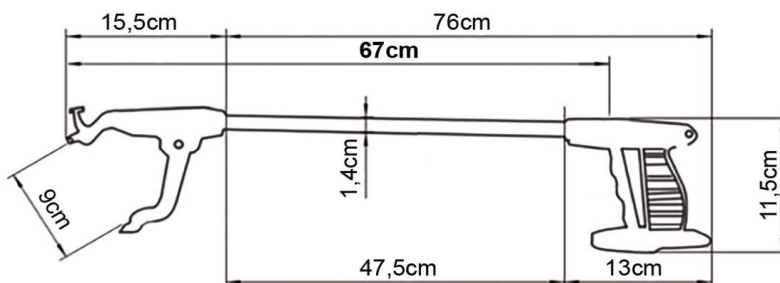

U podavače AU120 je hlava opatřena háčkem pro dosažení např. oblečení a malým magnetem pro přitahování kovových předmětů. Nezvedejte předměty o hmotnosti vyšší než 2 kg.

Technické údaje:

	AU122	AU120
Pracovní délka	71 cm	67 cm
Celková délka	82 cm	76 cm
Otevřená hlava	10 cm	9 cm
Maximální hmotnost zvedaného předmětu	2 kg	2 kg

PODAVAČ AU122 – 71 CM

PODAVAČ AU120 – 67 CM

Vzhled a konfigurace výrobku uvedené v tomto propagačním materiálu jsou pouze ilustrativní.

Uvedená cena odpovídá základnímu vybavení výrobku a konečná cena se od této může lišit.