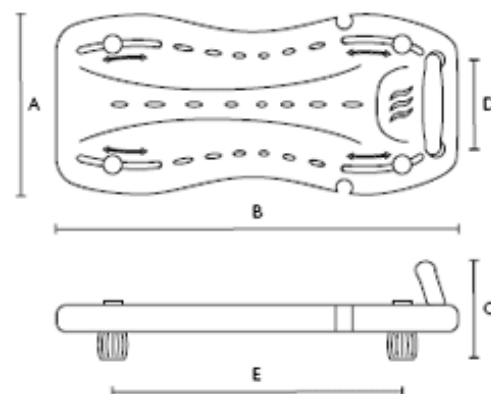

Sedačka na vanu H112 Marina

Sedačka na vanu MARINA zajišťuje díky svému ergonomickému tvaru a robustnímu designu bezpečné a pohodlné použití téměř na každý typ vany. Je voděodolná s protiskluzovou pogumovanou úpravou, má bezpečnostní madlo a čtyři nastavitelné nožičky.

Sedačka na vanu H113 Marina XL

Technické údaje:	H112	XL H113
Celková šířka (A)	35 cm	36,5 cm
Celková hloubka (B)	69 cm	79,5 cm
Celková výška (C)	16 cm	16 cm
Šířka, rukojeť (D)	18 cm	18 cm
Rozsah nastavení – vnitřní rozměr (E)	39 – 63 cm	42 – 69 cm
Váha	1,6 kg	2,7 kg
Nosnost	150 kg	200 kg