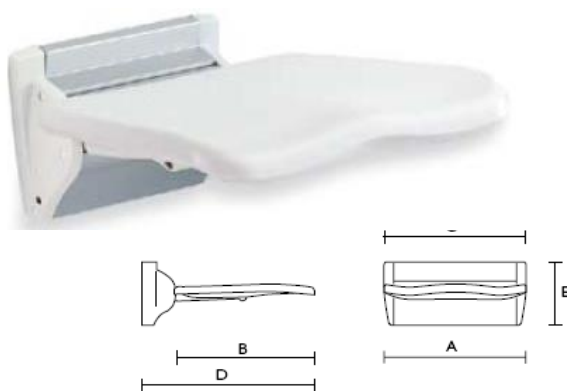

## Sprchovací stolička na stěnu SANSIBAR

- vysoká nosnost 130 kg!
- šetří místo, při nevyužívání možnost sklopení
- váha 2,6 kg
- velký hygienický otvor
- výškově nastavitelné nožičky pro ještě větší stabilitu

**Stolička není hrazena ZP SANSIBAR 2.696,00 Kč**

Rozměry: (A) 40 cm, (B) 41 cm, (C) 46 - 53 cm, (D) 40 cm,  
(E) 46 cm, (F) 53 - 60 cm

## Sprchovací stolička na stěnu R8802

- šetří místo, při nevyužívání možnost sklopení
- anatomicky tvarovaný sedák
- rychlá montáž (jen 3 šrouby)
- nosnost max. 135 kg
- váha 4,8 kg

**Stolička není hrazena ZP R8802 2.770,00 Kč**

Rozměry:

(A) 38 cm, (B) 37 cm, (C) 38,5 cm, (D) 47 cm, (E) 18 cm