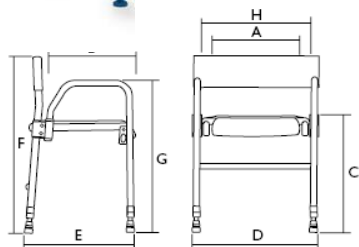

## Sprchovací stolička na stěnu R8802

- šetří místo, při nevyužívání možnost sklopení
- anatomicky tvarovaný sedák
- rychlá montáž (jen 3 šrouby)
- nosnost max. 135 kg
- váha 4,8 kg

**Stolička není hrazena ZP R8802 2.770,00 Kč**

Rozměry:

(A) 38 cm, (B) 37 cm, (C) 38,5 cm, (D) 47 cm, (E) 18 cm

## Sprchovací stolička na stěnu R8804-60

- šetří místo, při nevyužívání možnost sklopení
- anatomicky tvarovaný sedák
- područky pro bezpečné držení, odklopné
- nosnost max. 135 kg
- váha 9 kg

**Stolička není hrazena ZP R8804-60 ... 4.903,00 Kč**

Rozměry: (A) 38 cm, (B) 37 cm, (C) 44 - 55 cm, (D) 54,5 cm, (E) 47 cm,  
(F) 77 - 88 cm, (G) 70 - 81 cm, (H) 15 cm, (I) 18 cm, (J) 46 cm