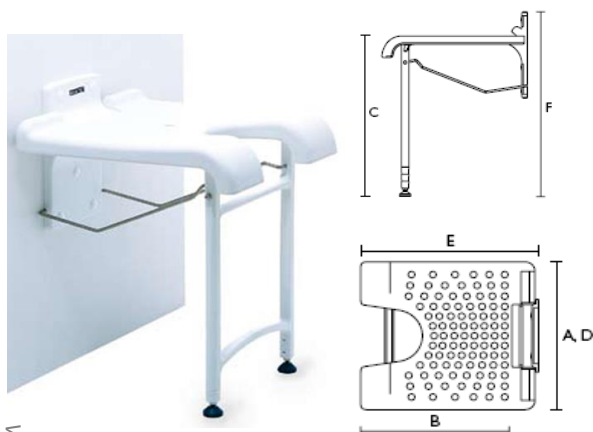

Sprchovací stolička na stěnu SANSIBAR

- vysoká nosnost 130 kg!
- šetří místo, při nevyužívání možnost sklopení
- váha 2,6 kg
- velký hygienický otvor
- výškově nastavitelné nožičky pro ještě větší stabilitu

Stolička není hrazena ZP SANSIBAR 2.696,00 Kč

Rozměry: (A) 40 cm, (B) 41 cm, (C) 46 - 53 cm, (D) 40 cm,
(E) 46 cm, (F) 53 - 60 cm