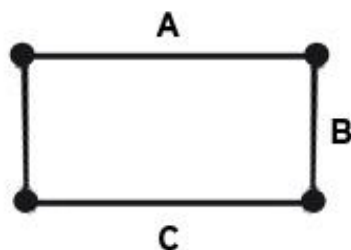

- skládací konstrukce
- s předloketní podpůrnou polstrovanou deskou
- stabilní lakovaný ocelový rám
- výškově nastavitelné
- nosnost max. 130 kg

Cena **4.850,00 Kč** vč. DPH

A: 56 cm

B: 75 cm

C: 56 cm

*rozměry měřené při nastavení spodní výšky