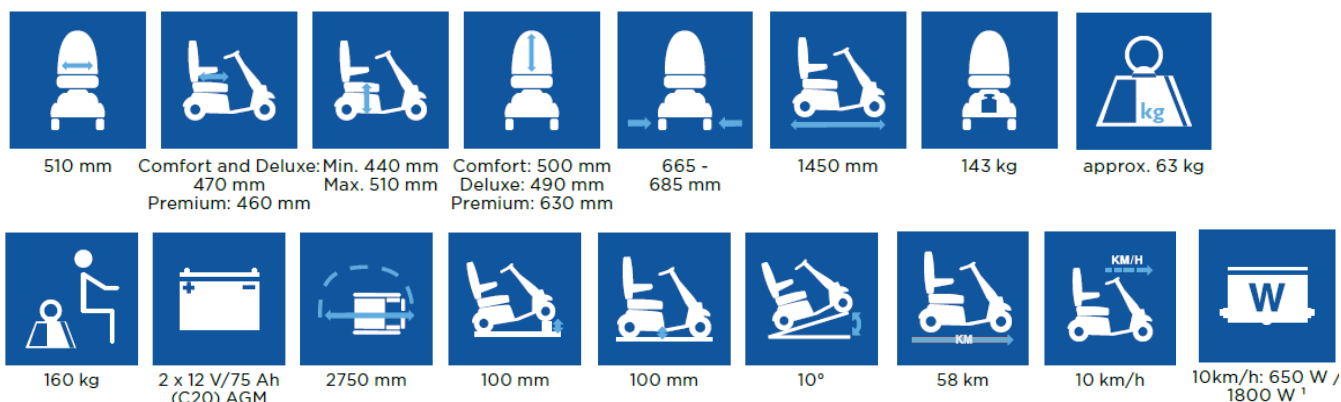

Comet Alpine+

1. Nejlepší výkon